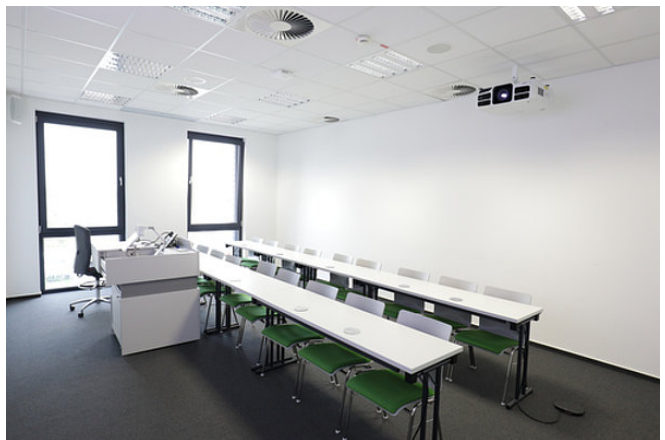

Raum: DO Etage 02 Raum 06

Kontakt für Buchungsanfragen oder Beratung:

FOM Raumvermietung | raumvermietung@fom.de | 0201 81004-500