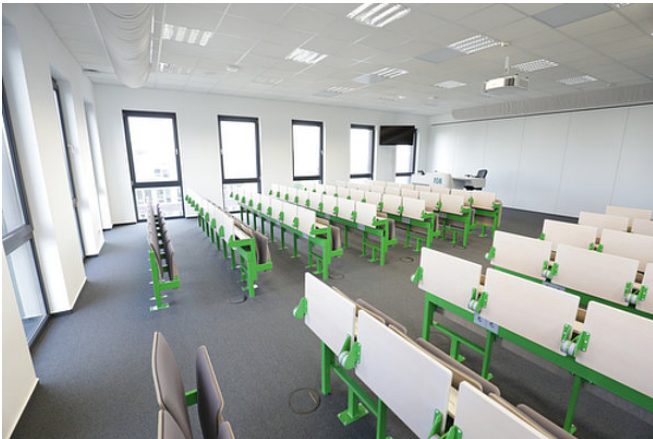

Raum: DO Etage 02 Raum 04