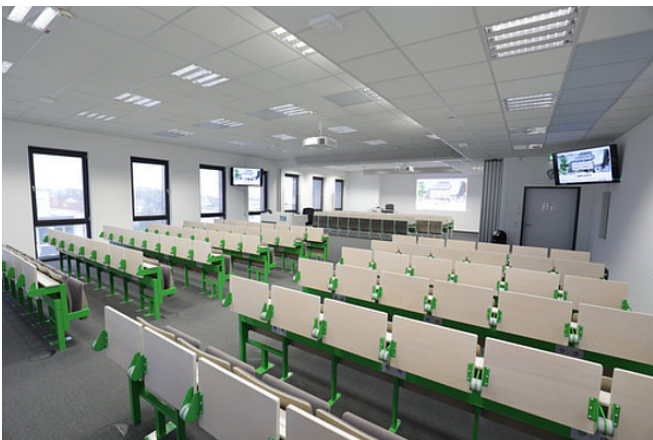

Raum: DO Etage 02 Raum 04+05