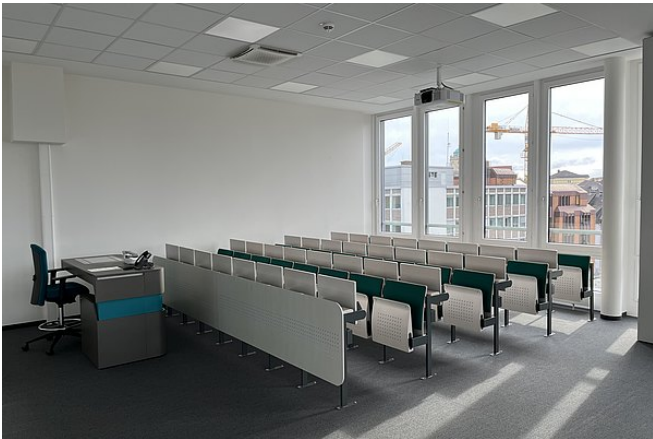

Raum: KS/GC Etage 05 Raum 04