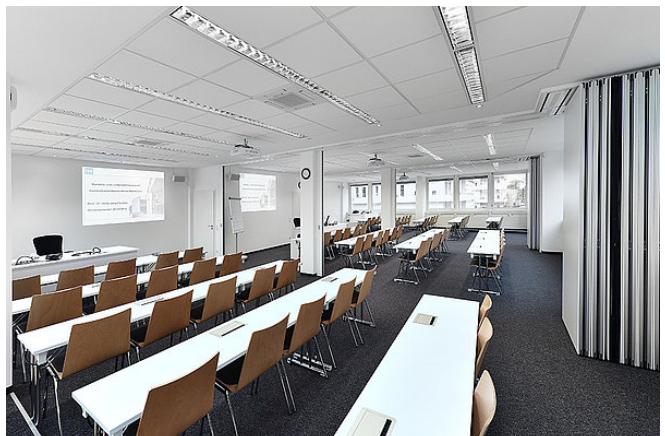

Raum: MA/S 1.6a

Kontakt für Buchungsanfragen oder Beratung:

FOM Raumvermietung | raumvermietung@fom.de | 0201 81004-500