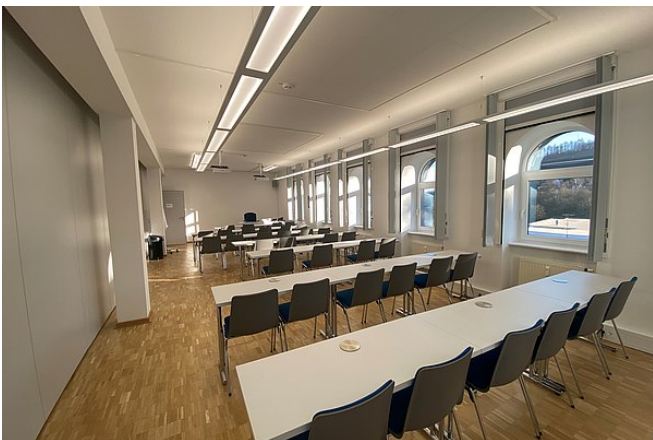

Raum: SI/Raum 2.09A